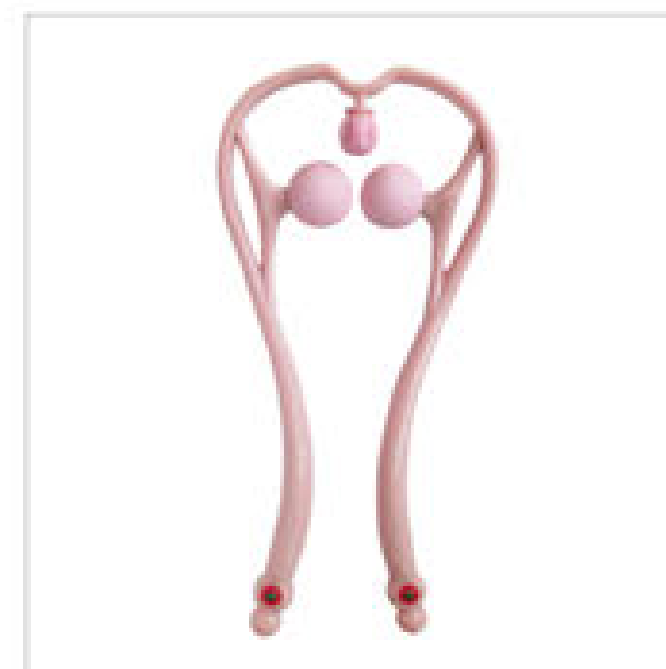

Neck Massager

SKU.NO: 0606760025
Material: TPR+PP
Size: 34.5cm