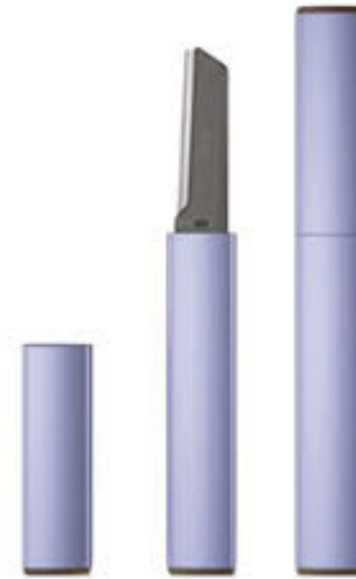

SKU.NO.: 0202400101
 Material: Zinc alloy+ABS+Stainless steel
 Size: 56.5*38*39cm

SKU.NO.: 0202240046
 Material: Coconut shell/coffee grounds/
 bamboo/+PP material
 Size: 15.5*1.4cm

SKU.NO.: 0202400251
 Material: Zinc alloy + silicone sleeve
 Size: 15cm

SKU.NO.: 0202400252
 Material: Zinc alloy + silicone sleeve
 Size: 15cm

Brow Razor

Retractable Eyebrow Trimmer
 SKU.NO.: 0202270048
 Material: ABS + Stainless steel

Retractable Eyebrow Trimmer
 SKU.NO.: 0202270047
 Material: ABS + Stainless steel

SKU.NO.: 0202270072
 Material: Zinc alloy+PC+silicone sleeve
 Size: 15cm

SKU.NO.: 0202270074
 Material: ABS
 Size: 12.7*0.8cm

SKU.NO.: 0202400053
 Material: ABS+Stainless steel
 Size: 14*3.7cm

SKU.NO.: 0202240107
 Material: ABS+Stainless steel
 Size: 4.7*4.7*0.6cm