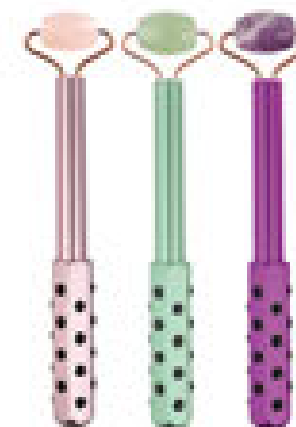

SKU NO.: 0606760153
SIZE: 12*5.5cm
MATERIAL: Rose quartz+zinc alloy

SKU NO.: 0606760154
SIZE: 14.5*5.2*4cm
MATERIAL: Zinc alloy

SKU NO.: 0606760428
SIZE: 12.1*5.16cm
MATERIAL: Zinc alloy+jade

SKU NO.: 0606760429
SIZE: 17.1*1.8cm
MATERIAL: Zinc alloy+germanite