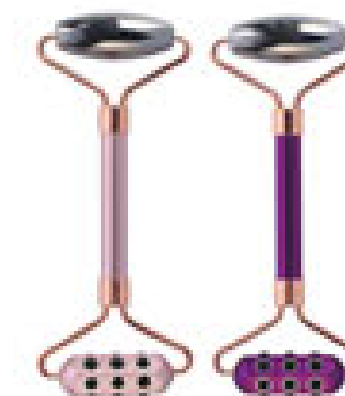

SKU NO.: 0606760356
SIZE: 6.5*17.2*3.8cm
MATERIAL: Stainless steel

SKU NO.: 0606760434
SIZE: 14.2*5.7cm
MATERIAL: Zinc alloy

SKU NO.: 0606760427
SIZE: 12.6*5.3cm
MATERIAL: Zinc alloy

SKU NO.: 0606760351
SIZE: 13.6*5.8cm
MATERIAL: Zinc alloy

SKU NO.: 0606760153
SIZE: 12*5.5cm
MATERIAL: Rose quartz+zinc alloy

SKU NO.: 0606760154
SIZE: 14.5*5.2*4cm
MATERIAL: Zinc alloy

SKU NO.: 0606760428
SIZE: 12.1*5.16cm
MATERIAL: Zinc alloy+jade

SKU NO.: 0606760429
SIZE: 17.1*1.8cm
MATERIAL: Zinc alloy+germanite

SKU NO.: 0606760430
SIZE: 18.3*4.5cm
MATERIAL: Zinc alloy+germanite

SKU NO.: 0606760431
SIZE: 13.5*6cm
MATERIAL: Zinc alloy+germanite

SKU NO.: 0606760432
SIZE: 14.5*6cm
MATERIAL: Zinc alloy+germanite

• Guasha - Metal