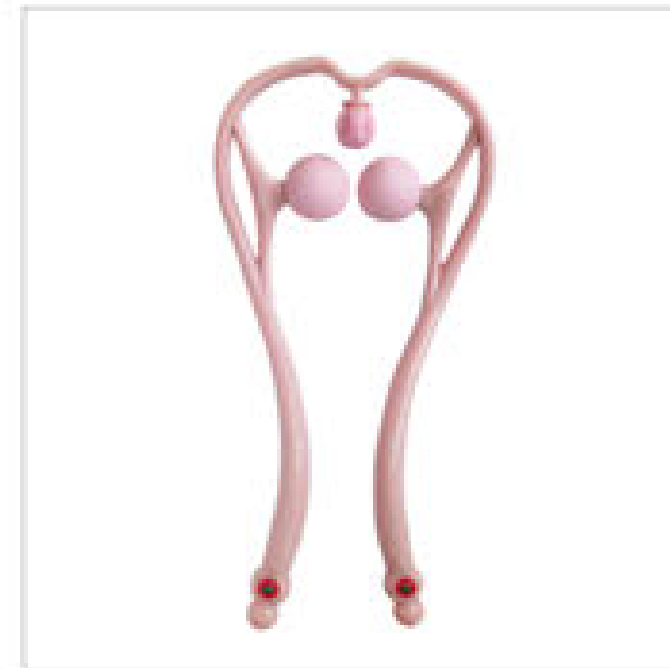

Neck Massager

SKU.NO: 0606760025
Material: TPR+PP
Size: 34.5cm