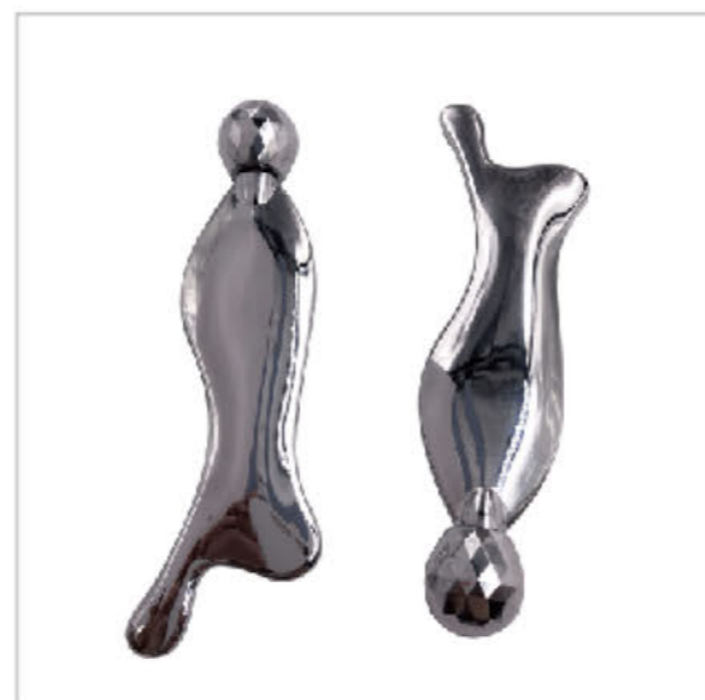

Zinc Alloy Eyes Massage Tool

SKU.NO.: 0606760062
Material: Zinc Alloy
Size: 9.5*3.5cm

Zinc Alloy Facial Massage Roller

SKU.NO.: 0606760066
Material: Zinc Alloy
Size: 10*1.6cm

Zinc Alloy Facial Massage Tool

SKU.NO.: 0606760065
Material: Zinc Alloy
Size: 9.5*1.2cm

Zinc Alloy 3D Massage Roller

SKU.NO.: 0606760063
Material: Zinc Alloy
Size: 14.5*6.5*1.5cm

Zinc Alloy Dolphin Facial Massage Tool

SKU.NO.: 0606760067
Material: Zinc Alloy
Size: 9.5cm

Stainless Steel Dolphin Facial Massage Tool

SKU.NO.: 0606760068
Material: Stainless Steel
Size: 15*2.5cm

Zinc Alloy Facial Massage Roller

SKU.NO.: 0606760079
Material: Zinc Alloy
Size: 12*5.4*1.4cm

Stainless Steel Facial Massage Roller

SKU.NO.: 0606760080
Material: Stainless Steel
Size: 14.4*5.8*4cm

Cream Spatula

SKU.NO.: 0606760120

Material: Zinc Alloy

Size: 6.05*1.7*1.3cm

1

Durable & Luxury
than plastic spatula.

2