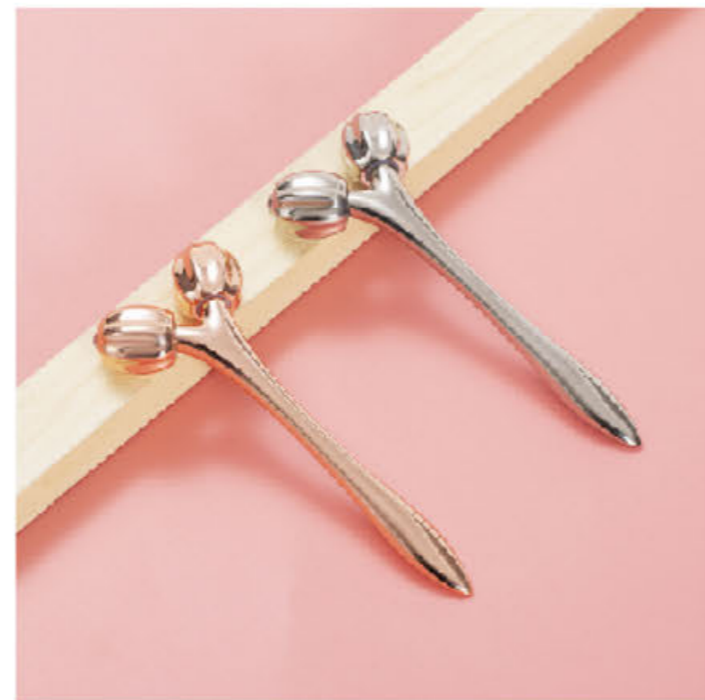

Spiky Facial Roller

SKU.NO.: 0606760123
Material: Zinc Alloy
Size: 10.5cm*3.2cm

Metal Eye Roller

SKU.NO.: 0606760127
Material: Zinc Alloy
Size: 8.2*2.8cm

Rose Quartz Eye Roller

SKU.NO.: 0606760153
Material: Rose Quartz + Zinc Alloy
Size: 12*5.5cm and 9.75*4.3cm

Spiky Metal Facial Roller

SKU.NO.: 0606760154
Material: Zinc Alloy
Size: 14.5*5.2*4cm

Metal Facial Roller

SKU.NO.: 0606760155
Material: Zinc Alloy+ABS
Size: 14.8*5cm

Mini Metal Facial Roller

SKU.NO.: 0606760152
Material: Zinc Alloy
Size: 9.6*3.9cm

Zinc Alloy Eyes Massage Tool

SKU.NO.: 0606760062
Material: Zinc Alloy
Size: 9.5*3.5cm

Zinc Alloy Facial Massage Roller

SKU.NO.: 0606760066
Material: Zinc Alloy
Size: 10*1.6cm

Zinc Alloy Facial Massage Tool